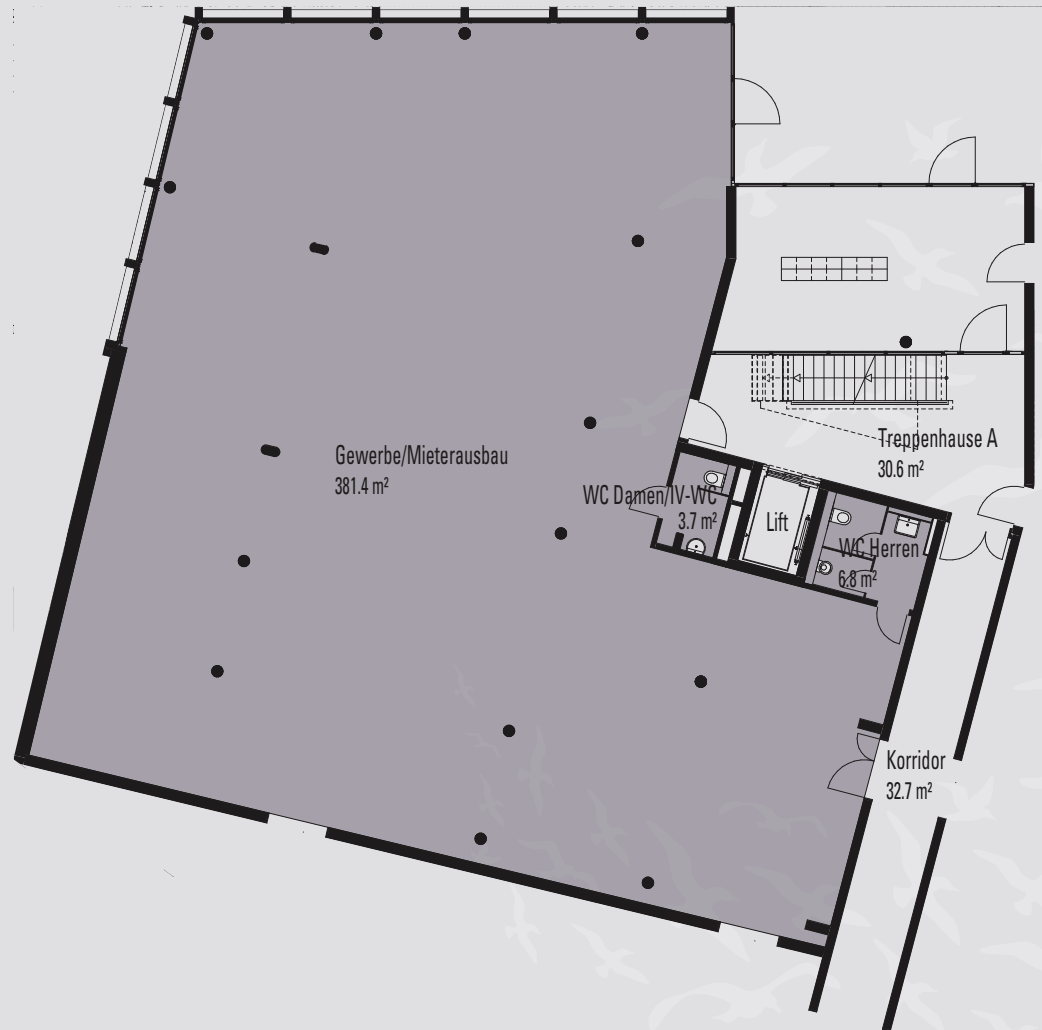

PAESINO

ZÜRICH OERLIKON

ERDGESCHOSS

Gewerbe 0.2

Gewerbefläche

Brutto-Gewerbefläche: 395.2 m²