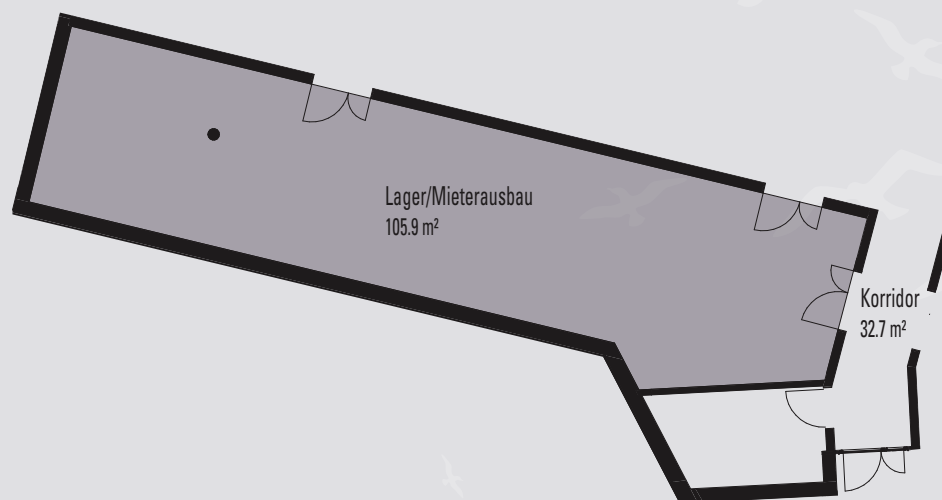

PAESINO

ZÜRICH OERLIKON

ERDGESCHOSS

Gewerbe 0.3

Gewerbefläche

Brutto-Gewerbefläche: 105.9 m²