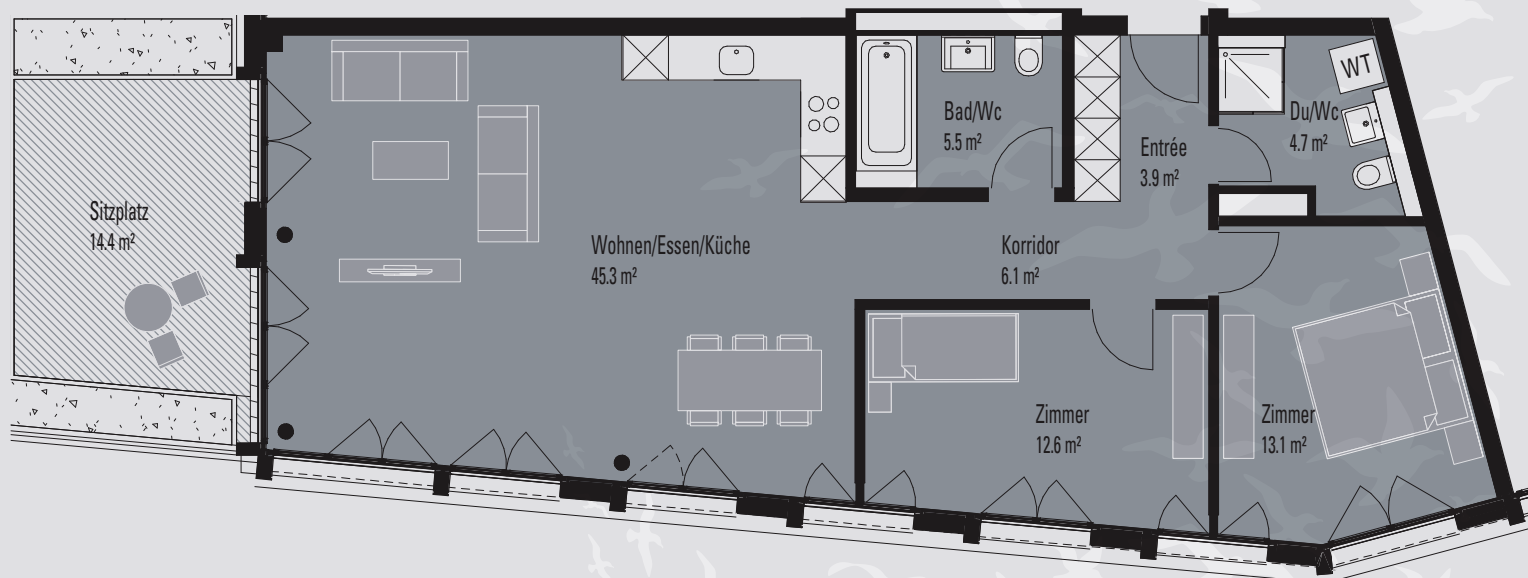

# PAESINO

ZÜRICH OERLIKON

1. OBERGESCHOSS

**Wohnung 1.1**

**3.5-Zimmer-Wohnung**

Netto-Wohnfläche: 91.2 m<sup>2</sup>

Sitzplatz: 14.4 m<sup>2</sup>