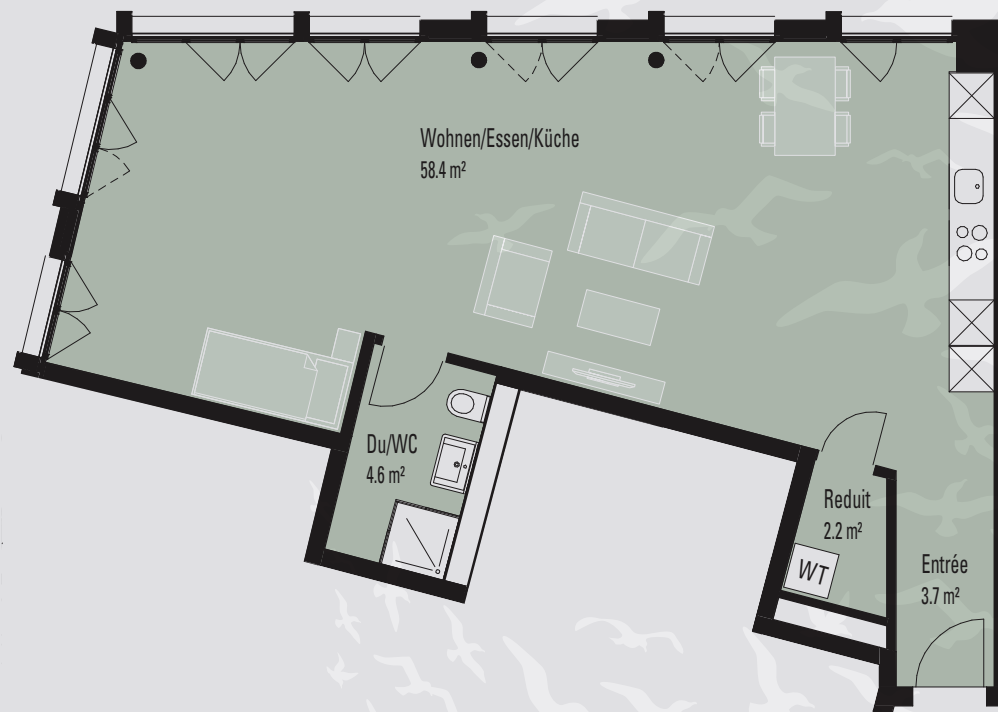

PAESINO

ZÜRICH OERLIKON

GARTENGESCHOSS

Loft 1.6

1-Zimmer-Loft

Netto-Wohnfläche: 68,9 m²