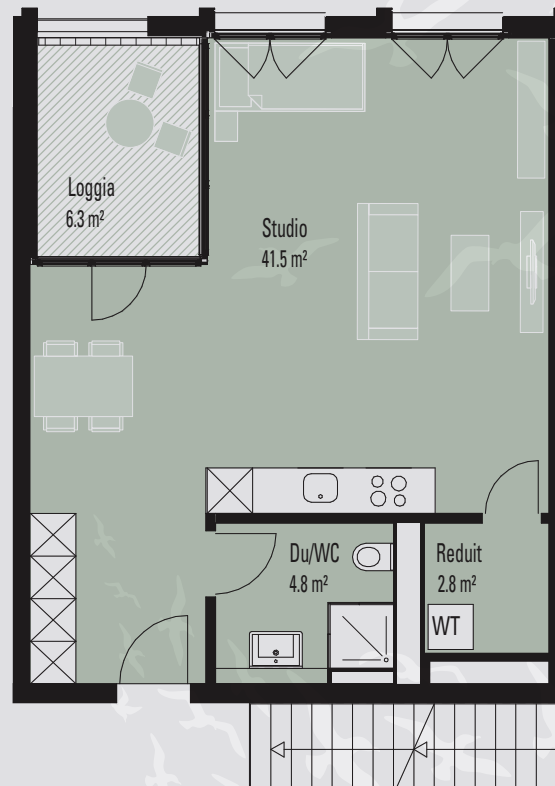

# PAESINO

ZÜRICH OERLIKON

GARTENGESCHOSS

Studio 1.7

## 1-Zimmer-Studio

Netto-Wohnfläche: 49.1 m<sup>2</sup>

Loggia: 6.3 m<sup>2</sup>