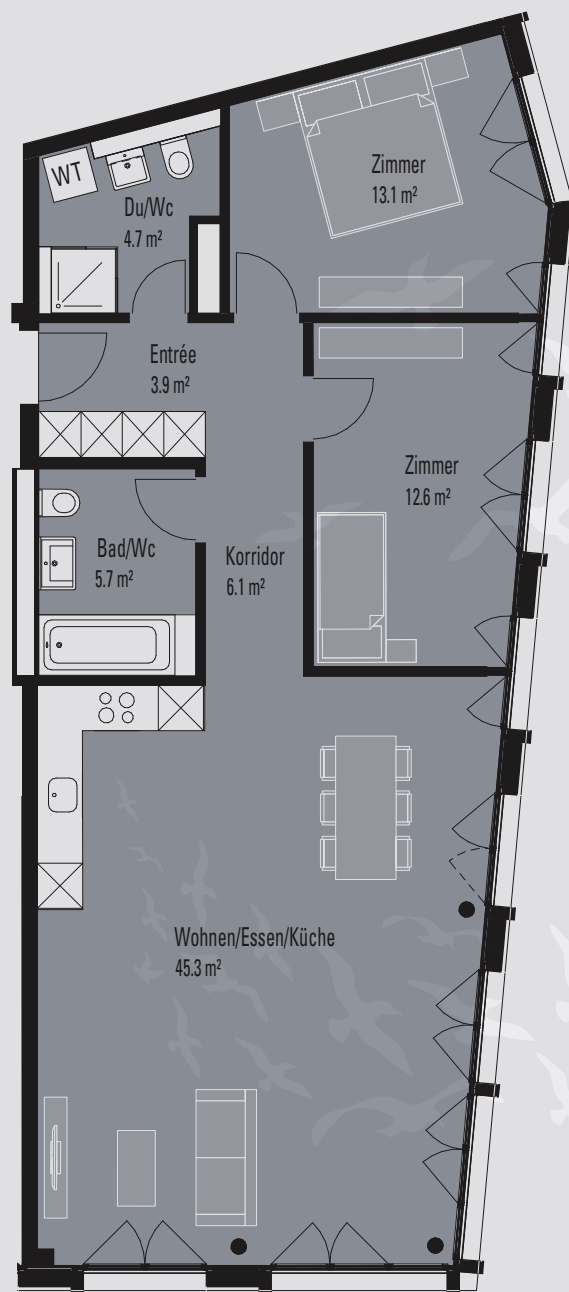

PAESINO

ZÜRICH OERLIKON

2. OBERGESCHOSS – 4. OBERGESCHOSS

Wohnung 2.1, 3.1, 4.1

3.5-Zimmer-Wohnung

Netto-Wohnfläche: 91.4 m²