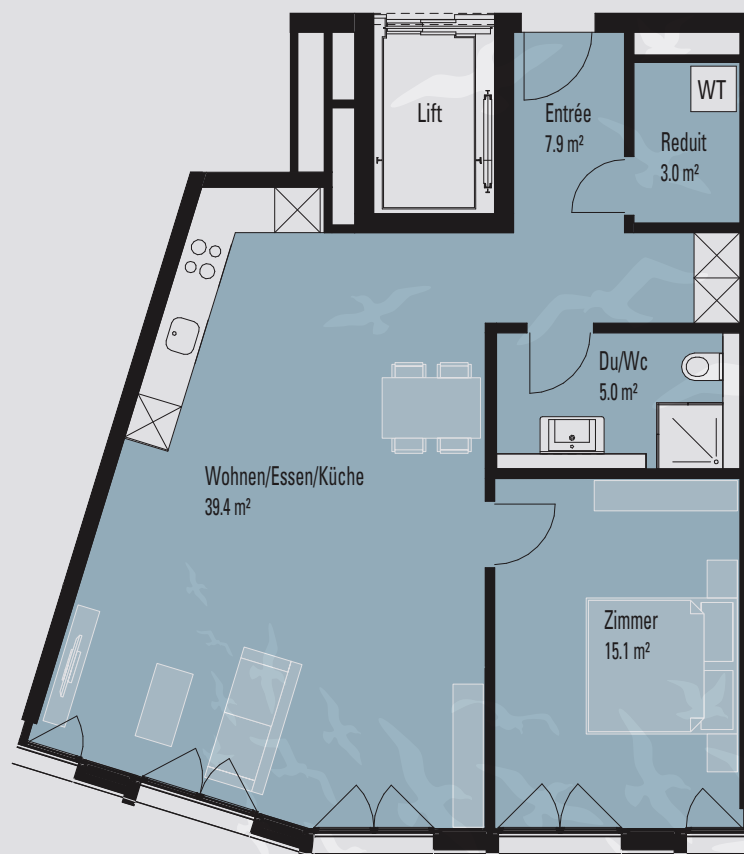

PAESINO

ZÜRICH OERLIKON

2. OBERGESCHOSS – 4. OBERGESCHOSS

Wohnung 2.3, 3.3, 4.3

2.5-Zimmer-Wohnung

Netto-Wohnfläche: 70.4 m²