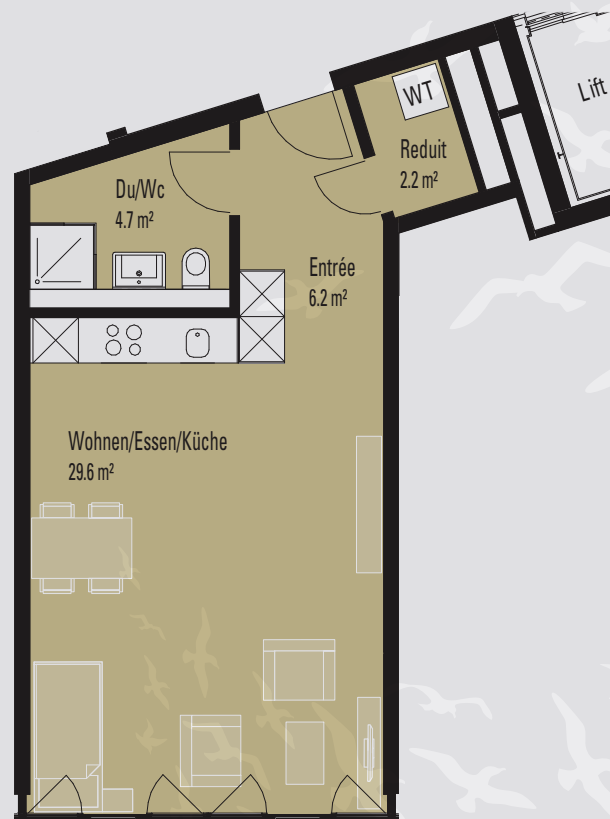

PAESINO

ZÜRICH OERLIKON

2. OBERGESCHOSS – 4. OBERGESCHOSS

Wohnung 2.4, 3.4, 4.4

1.5-Zimmer-Wohnung

Netto-Wohnfläche: 42.7 m²