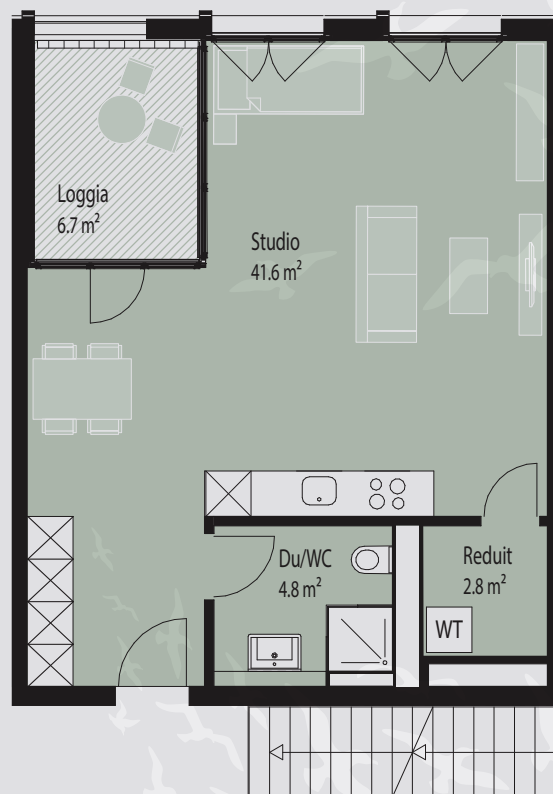

PAESINO

ZÜRICH OERLIKON

2. OBERGESCHOSS – 4. OBERGESCHOSS

Studio 2.7, 3.7, 4.7

1-Zimmer-Studio

Netto-Wohnfläche: 49.2 m²

Loggia: 6.7 m²