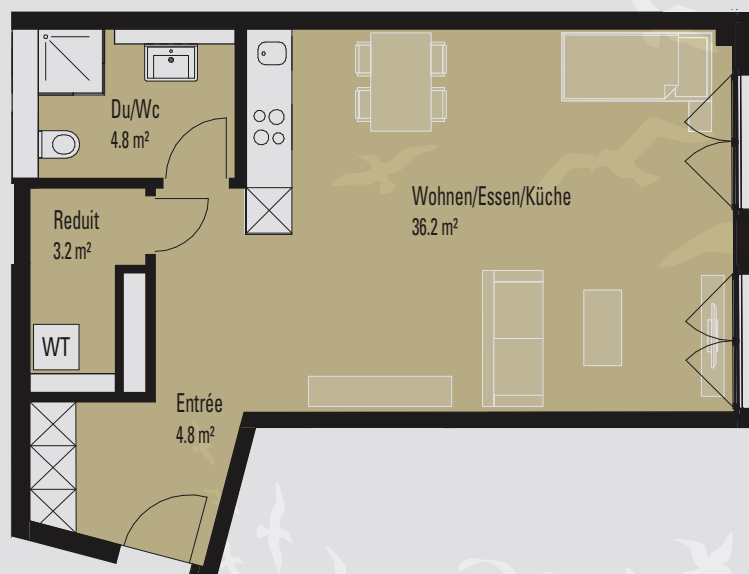

PAESINO

ZÜRICH OERLIKON

2. OBERGESCHOSS – 4. OBERGESCHOSS

Wohnung 2.9, 3.9, 4.9

1.5-Zimmer-Wohnung

Netto-Wohnfläche: 49.0 m²